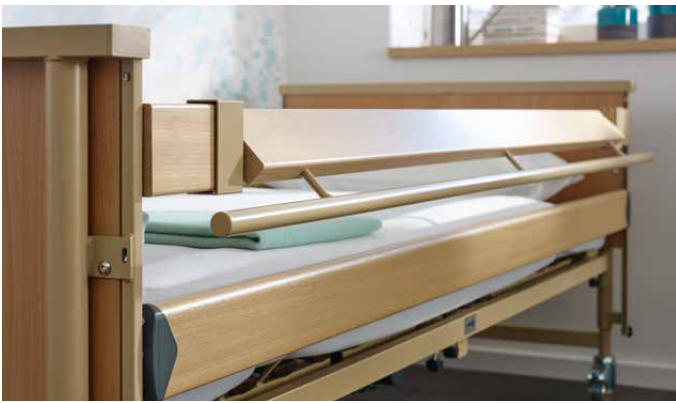

1.

2.

3.

4.

5.

Neue starke Argumente für das Dali II 24 Volt

Das Dali II 24 Volt von Burmeier ist das meistverkaufte Pflegebett in Deutschland. Jetzt hat Burmeier das Modell überarbeitet und bietet neues Zubehör an, um die Funktionalität und Wohnlichkeit des Bettes weiter zu steigern.

Für Bewohner mit hohem Sicherheitsbedürfnis steht eine neue optionale Variante der Seitensicherung zur Verfügung. Anstelle des oberen Holms befindet sich nun ein **drehbarer Handlauf**. Muss die Schutzhöhe vergrößert werden, lässt er sich mühelos nach oben drehen (Bild 1).

Serienmäßig sind die Holme mit eleganten anthrazitfarbenen **Abschlusskappen** aus Kunststoff ausgestattet, die vor Beschädigungen schützen (Bild 2).

Noch eleganter wirkt das Dali II 24 Volt mit den neuen optionalen **Softcovern**. Kopf- und Fußteile sowie die Seitensicherungen lassen sich mit maschinenwaschbaren Stoffhüllen in 6 attraktiven Farben verkleiden (Bild 3).

Für die Betreiber der Pflegebetten wird es noch einfacher, die Motoren zu warten. Die Rücken- und Oberschenkelhakenmotoren sind nun mit **Rohrklappsplinten** unter der Liegefläche befestigt: Bolzen mit Klappbügeln, die sich leicht öffnen lassen, um die Motoren zu entnehmen (Bild 4). Die Hubmotoren sind mit Bolzen und Sicherungsringen befestigt.

Praktisch ist auch die neue optionale **Aufnahmevorrichtung** unter dem Bett (Bild 5). Sie bietet Platz, um die Lager- und Transporthilfe zu verstauen. Auf **sämtliche Bauteile** des Bettes gewährt Burmeier **5 Jahre Garantie**.

Natürlich punktet auch das erneuerte Dali II mit den Stärken des **24-Volt-Antriebssystems**: Während der zu erwartenden Lebensdauer des Bettes und darüber hinaus ist keine weitere Ableitstrommessung erforderlich.